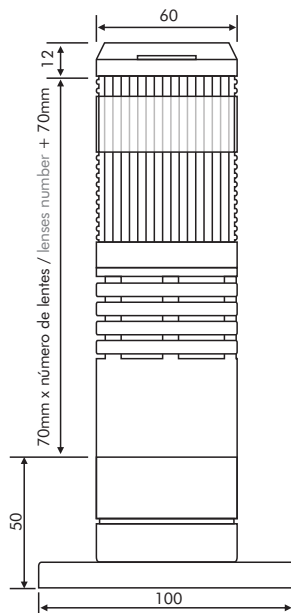

L5 Tipo / Type
L5 - LED (40 e 60mm)
L6 - Incandescente / Incandescent (60mm)

2 Tensão / Voltage
2 - 220VAC / VCA
7 - 24VCC / VDC

R Cores das lentes
Lens color
Em branco / Nil-
Apenas incandescente
Only for bulb
R - Vermelho / Red
G - Verde / Green
B - Azul / Blue
O - Laranja / Orange
W - Branco / White

Lente Lens

2TPTL602 R

Cores das lentes
Lens color
BL - Azul / Blue
G - Verde / Green
R - Vermelho / Red
Y - Amarelo / Yellow
W - Branco / White

Dimensões / Dimensions (mm)

Luz pulsante ou contínua com sinalizador sonoro
Flashing or continuous light with buzzer