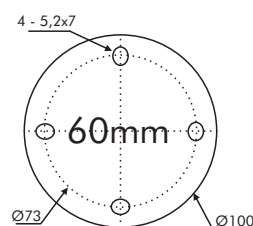

Furação para montagem
Mounting holes