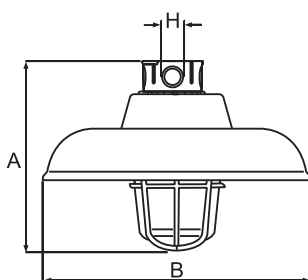

PENDENTE

WYPG-20/2RR

PLAFONIER

WYPG-25/2RR

ARANDELA 45°

WYPG-26/2RR

APARELHO DE ILUMINAÇÃO WYPG | VISOR POLICARBONATO - COM GRADE - COM REFLETOR IP-65

ESPECIFICAÇÕES TÉCNICAS

Referência	Modelo	Soquete	Lâmpadas	Tipo
WYPG-20/2RR	Com Grade e Com Refletor Raso	E-27	Incandescente até 200 W Vapor Mercúrio 80 W Vapor Sódio 70 W Vapor Metálico 70 W	Ovoide
WYPG-25/2RR				
WYPG-26/2RR				

Dimensões (mm)

Ref.	A	B
WYPG-20/2RR	255	410

Ref.	A	B
WYPG-25/2RR	290	410

Ref.	A	B
WYPG-26/2RR	313	412

H = Quatro entradas rosqueadas de 3/4", sendo três fornecidas com tampões de borracha.