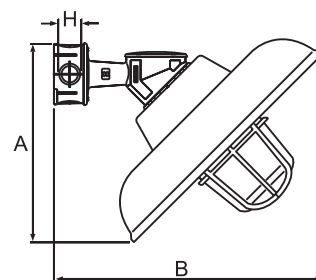

Dimensões (mm)

Ref.	A	B
WYPG-20/2RR	255	410

Ref.	A	B
WYPG-25/2RR	290	410

Ref.	A	B
WYPG-26/2RR	313	412

H = Quatro entradas rosqueadas de 3/4", sendo três fornecidas com tampões de borracha.