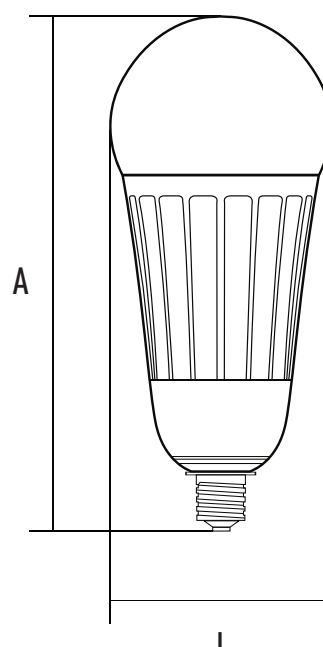

SUPERLED
ALTA POTÊNCIA 85W

DADOS TÉCNICOS

COD.	POTÊNCIA	TENSÃO	IRC	TEMP.COR	FLUX. LUMINOSO	EFICIÊNCIA	FACHO	BASE	CÓD. BARRA IND.
20455	85W	100-240V	>80	6500K	8500	≥ 100	150°	E27	7898324006340
20456	85W	100-240V	>80	6500K	8500	≥ 100	150°	E40	7898324006357