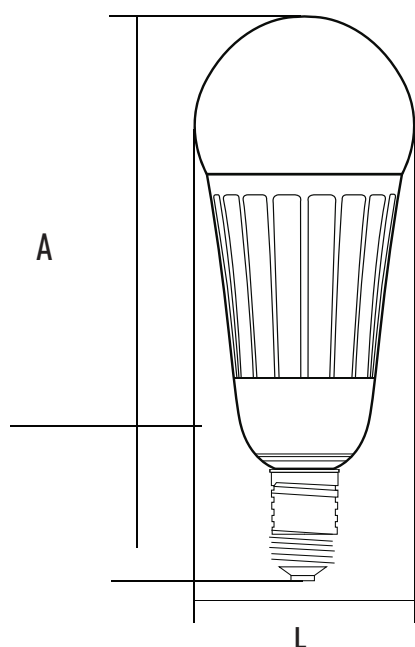

SUPERLED
ALTA POTÊNCIA 85W

DADOS TÉCNICOS

COD.	POTÊNCIA	TENSÃO	IRC	TEMP.COR	FLUX. LUMINOSO	EFICIÊNCIA	FACHO	BASE	CÓD. BARRA IND.
20455	85W	100-240V	>80	6500K	8500	≥ 100	150°	E27	7898324006340
20456	85W	100-240V	>80	6500K	8500	≥ 100	150°	E40	7898324006357

ORIENTAÇÕES:

- Pronto para ligar em rede elétrica;
- Não instale em locais úmidos;
- A vida útil está diretamente relacionada à temperatura de operação;
- Utilize em luminárias capazes de dissipar o calor.