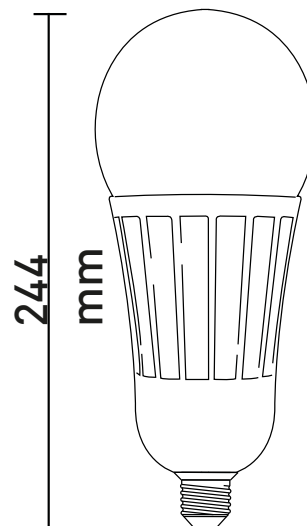

SUPERLED

ALTA POTÊNCIA 65W

Ideal para áreas com pé direito alto, a Superled Alta Potência substitui as lâmpadas Fluorescentes Compactas com muito mais economia. Alto fluxo luminoso e eficiência energética.

Alta eficiência nos tamanhos mais compactos do mercado!

*Consulte disponibilidade do produto em estoque

 E27

110
mm

Códigos:

CÓD.	POT. TOTAL	TENSÃO	MODELO	TEMP. COR	CÓD. BARRA IND.	CÓD. BARRA MASTER
20450	65W	BIVOLT	Alta Potência	6.500K	7898324005244	17898324005241